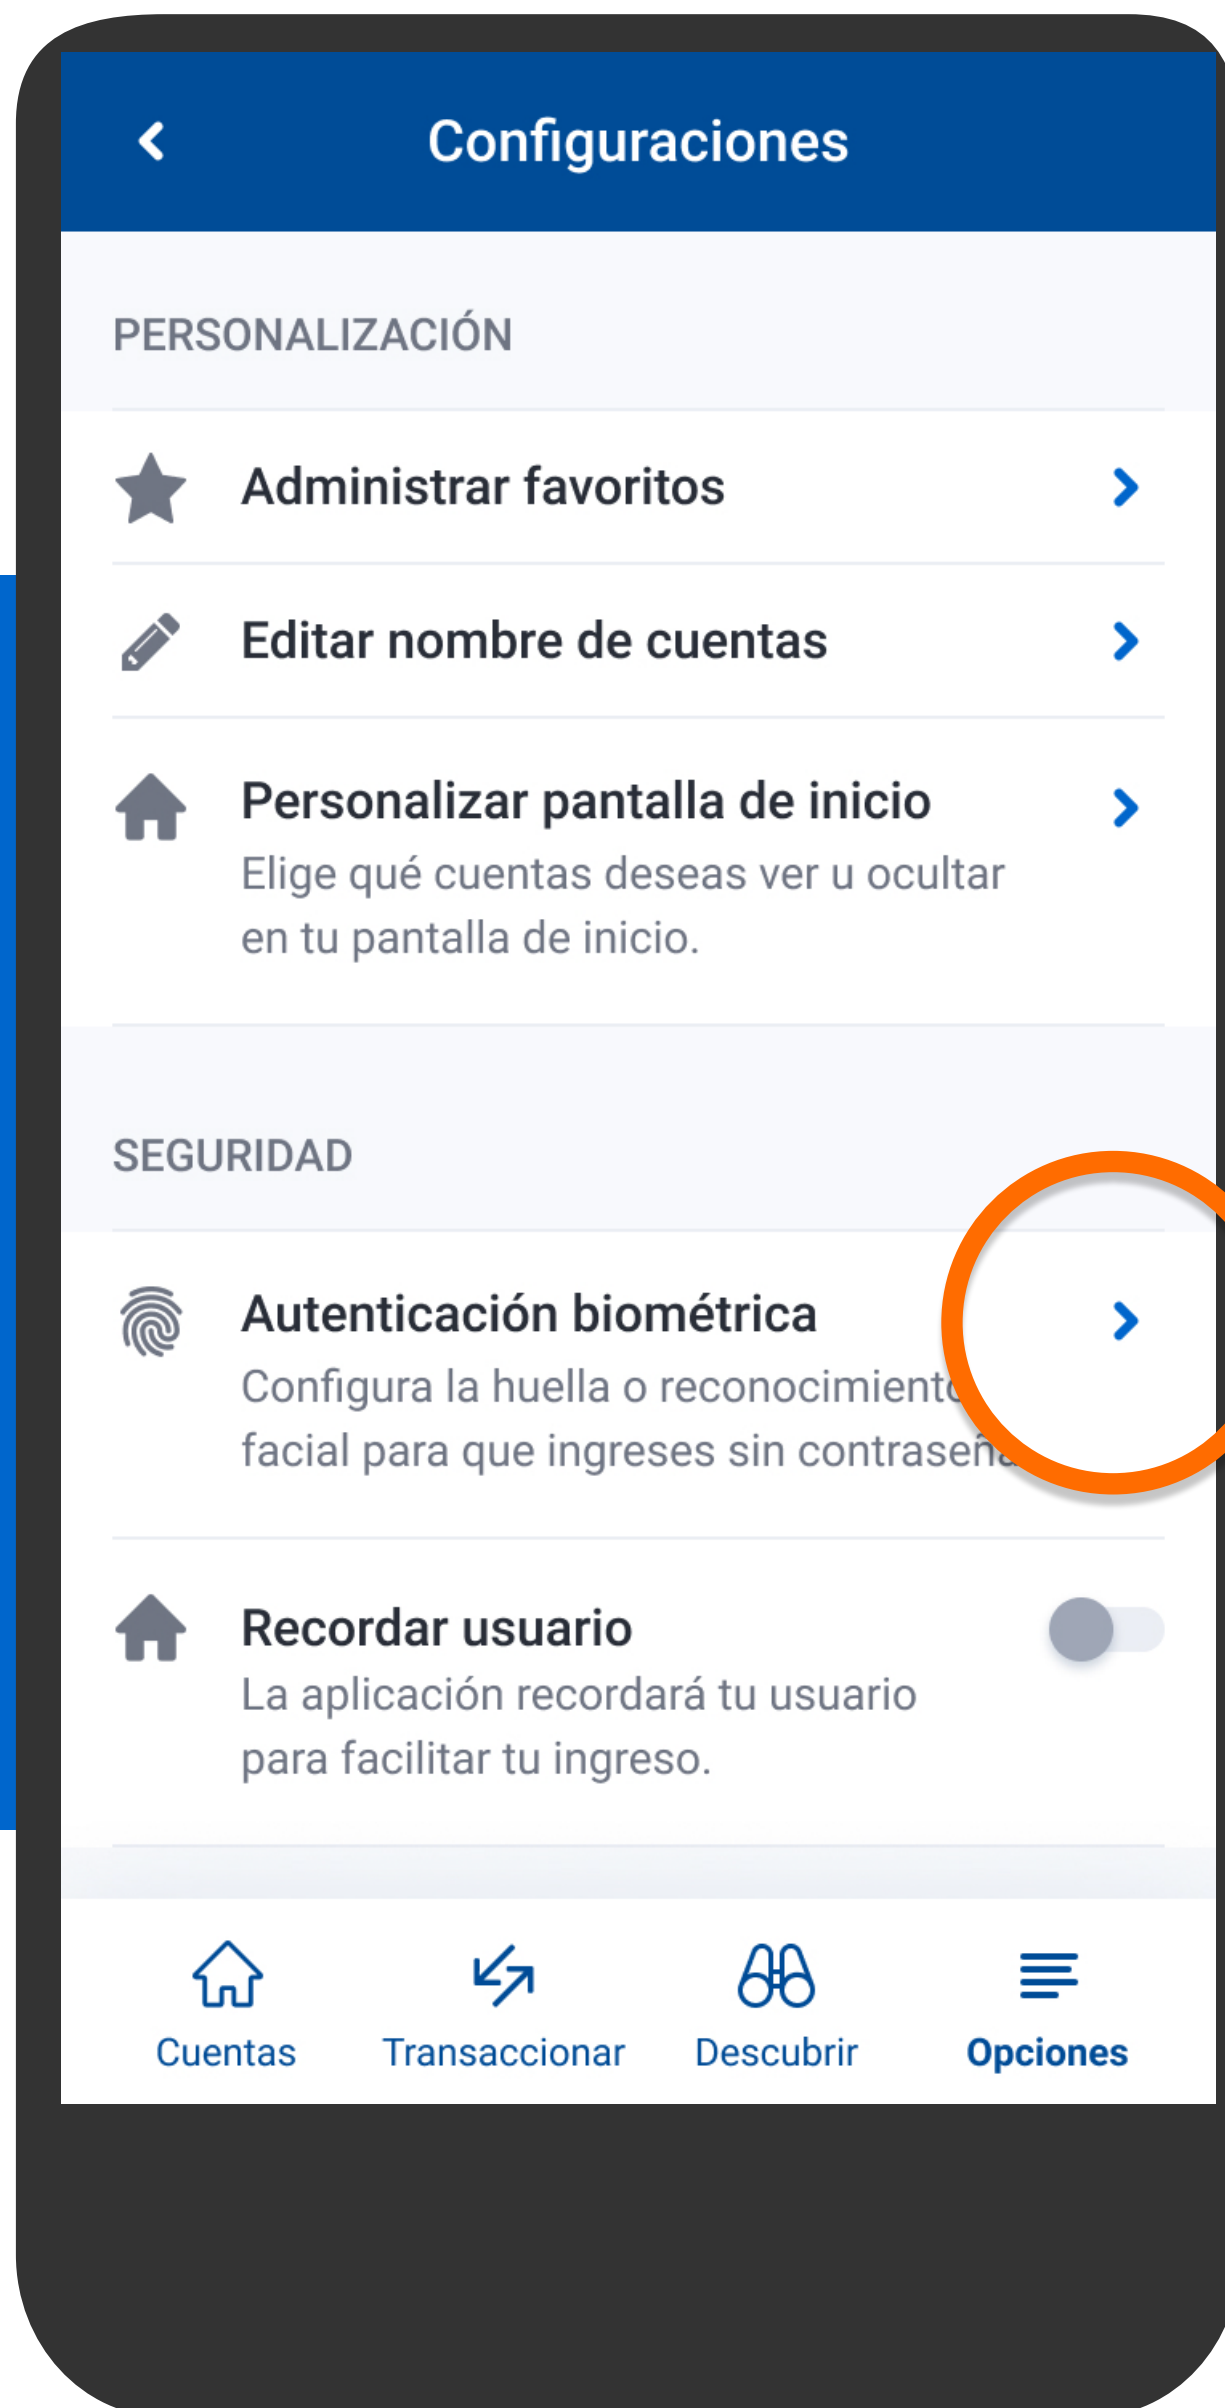

Pasos para **configurar la huella o el reconocimiento facial** para ingresar más rápido al *app* de Banco General.

 juanramon123

 *****

¿Olvidaste la contraseña?

Entrar

Crea tu usuario o abre tu cuenta

Versión 5.0.17597

Contactar

Token

Promociones

Entra al *app*.

En el menú presiona
Opciones,
Configuraciones y
luego presiona
Autenticación
biométrica.

En el menú presiona
Opciones,
Configuraciones y
luego presiona
Autenticación
biométrica.

En el menú presiona Opciones, Configuraciones y luego presiona Autenticación biométrica.

Autenticación biométrica

Aquí aparecerán tus dispositivos donde podrás ingresar usando tu huella digital o reconocimiento facial.