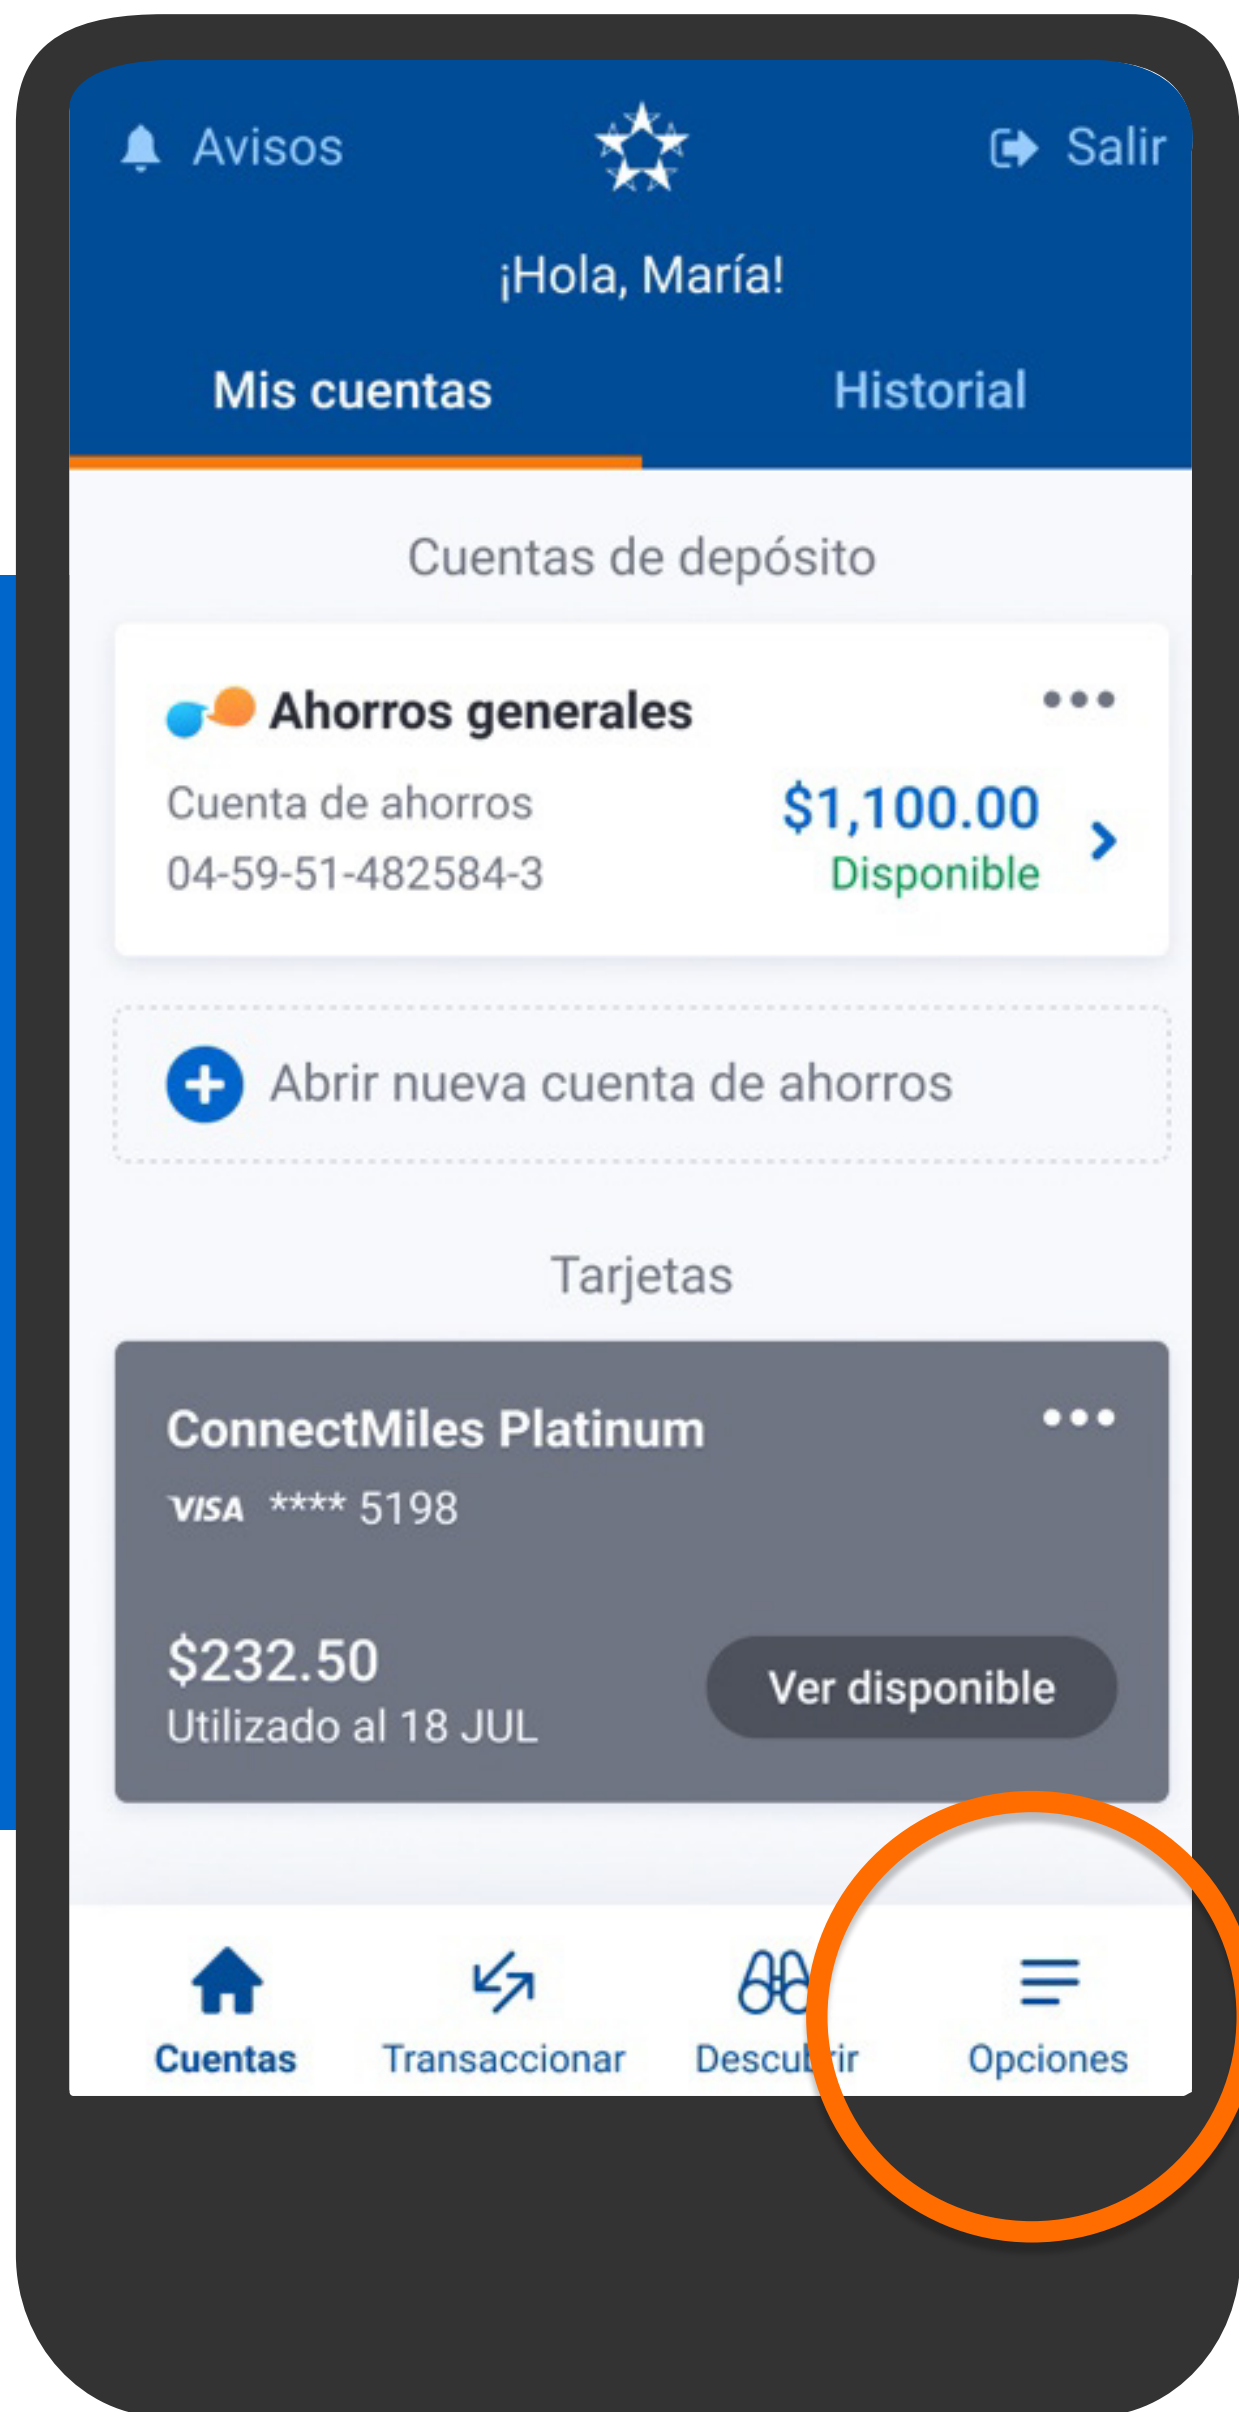

Contactar

Token

Promociones

Entra al *app*.

En el menú presiona
Opciones,
Configuraciones y
luego presiona
Autenticación
biométrica.

En el menú presiona
Opciones,
Configuraciones y
luego presiona
Autenticación
biométrica.

En el menú presiona Opciones, Configuraciones y luego presiona Autenticación biométrica.

Autenticación biométrica

Aquí aparecerán tus dispositivos donde podrás ingresar usando tu huella digital o reconocimiento facial.