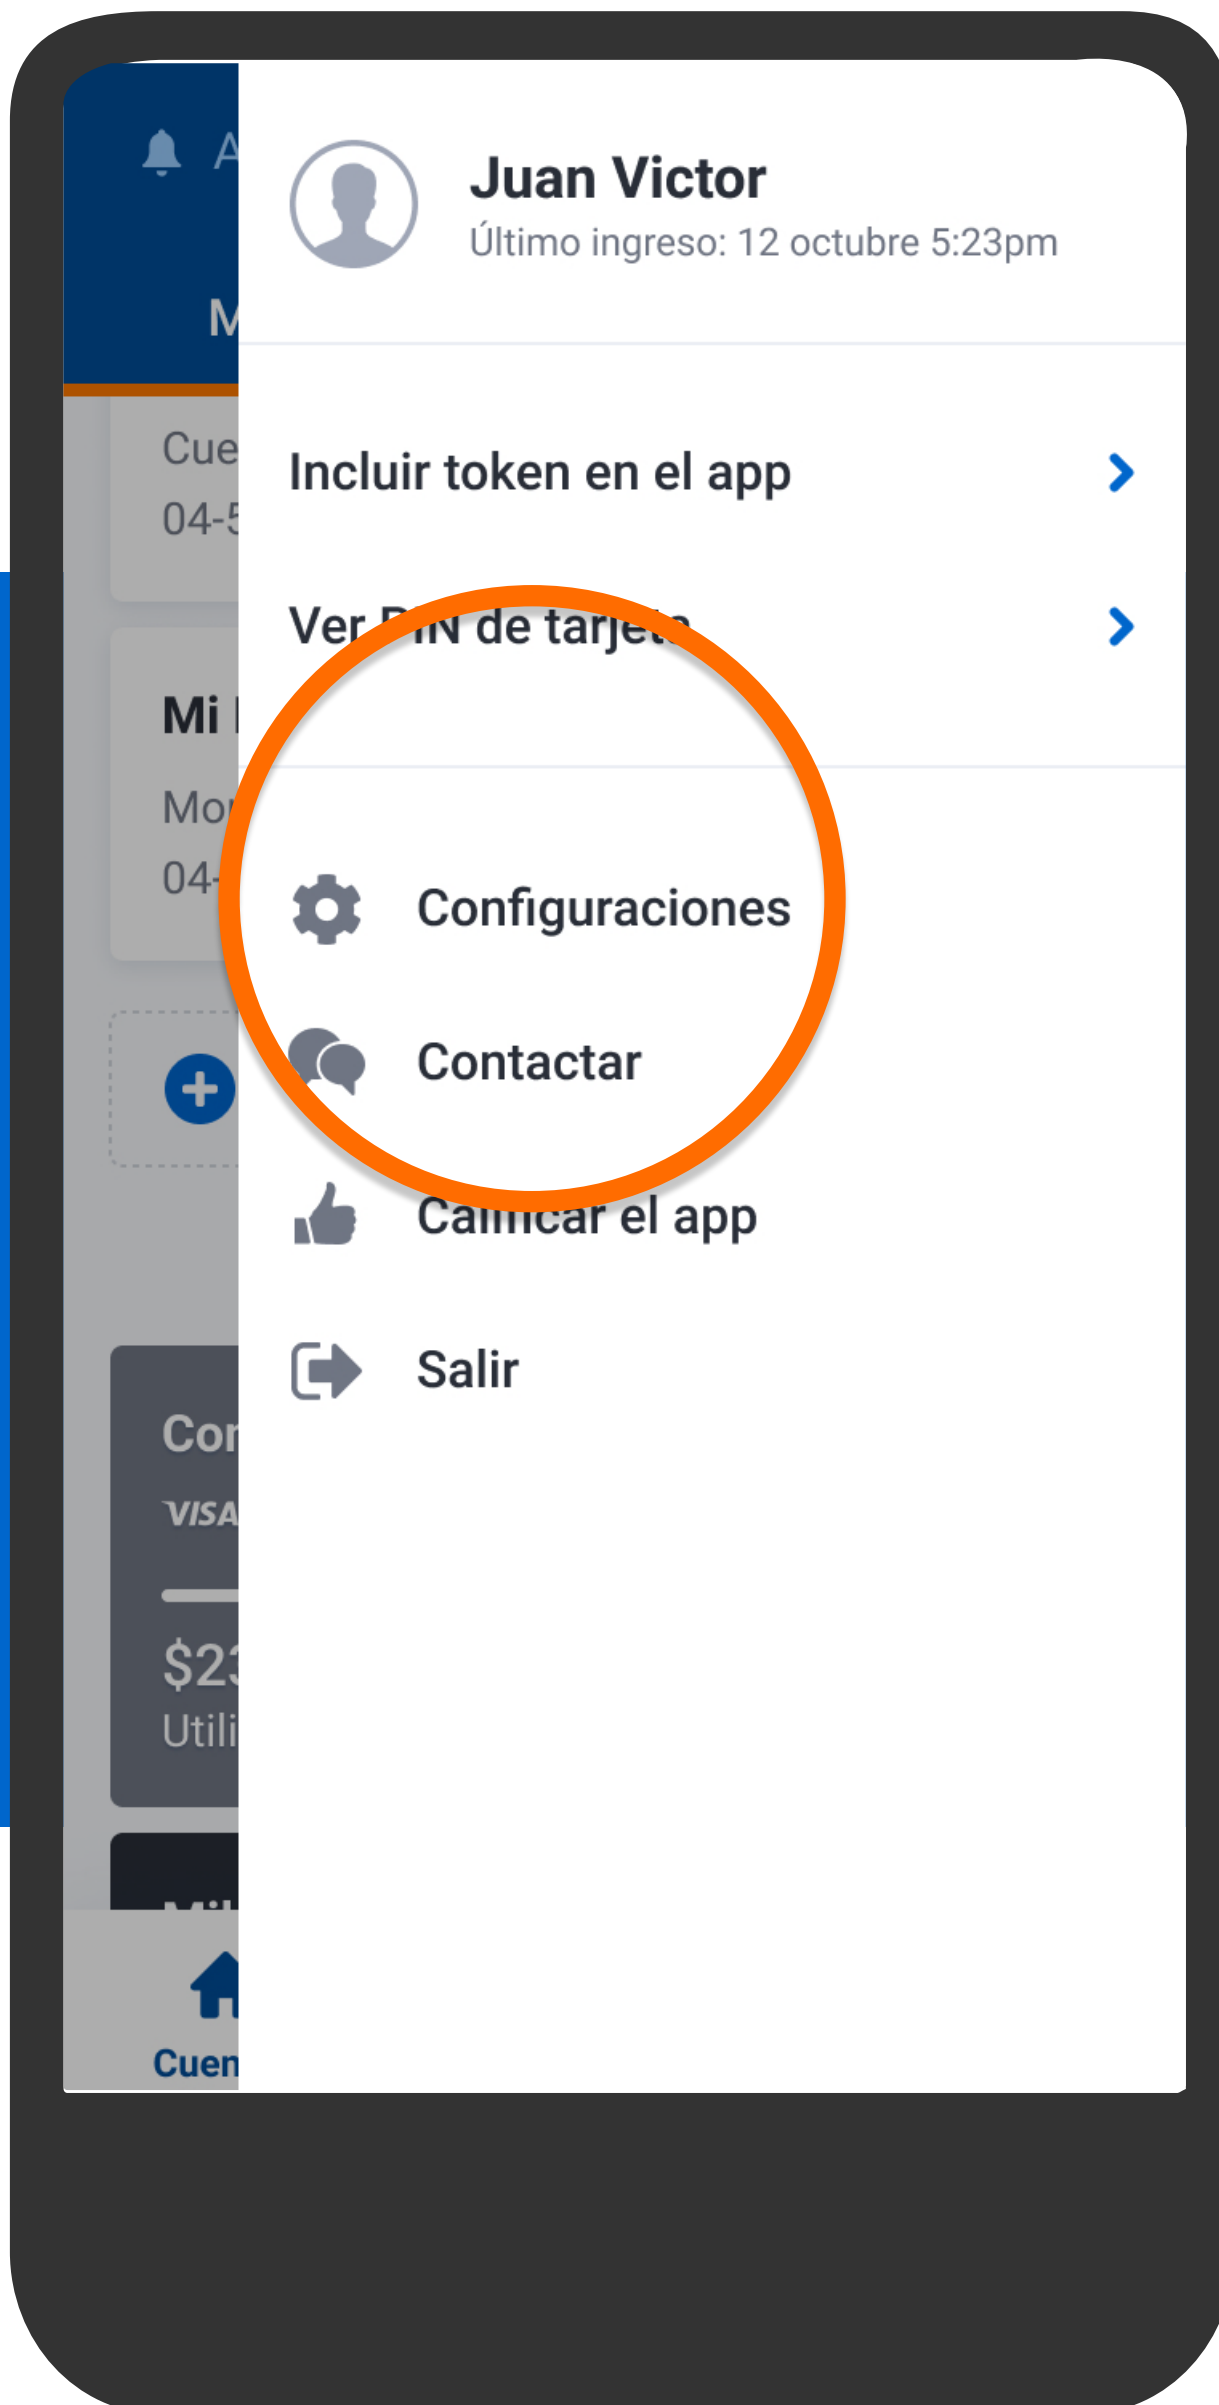

Contactar

Token

Promociones

Entra al *app*.

En el menú presiona
Opciones,
Configuraciones y
luego presiona
Autenticación
biométrica.

En el menú presiona
Opciones,
Configuraciones y
luego presiona
Autenticación
biométrica.