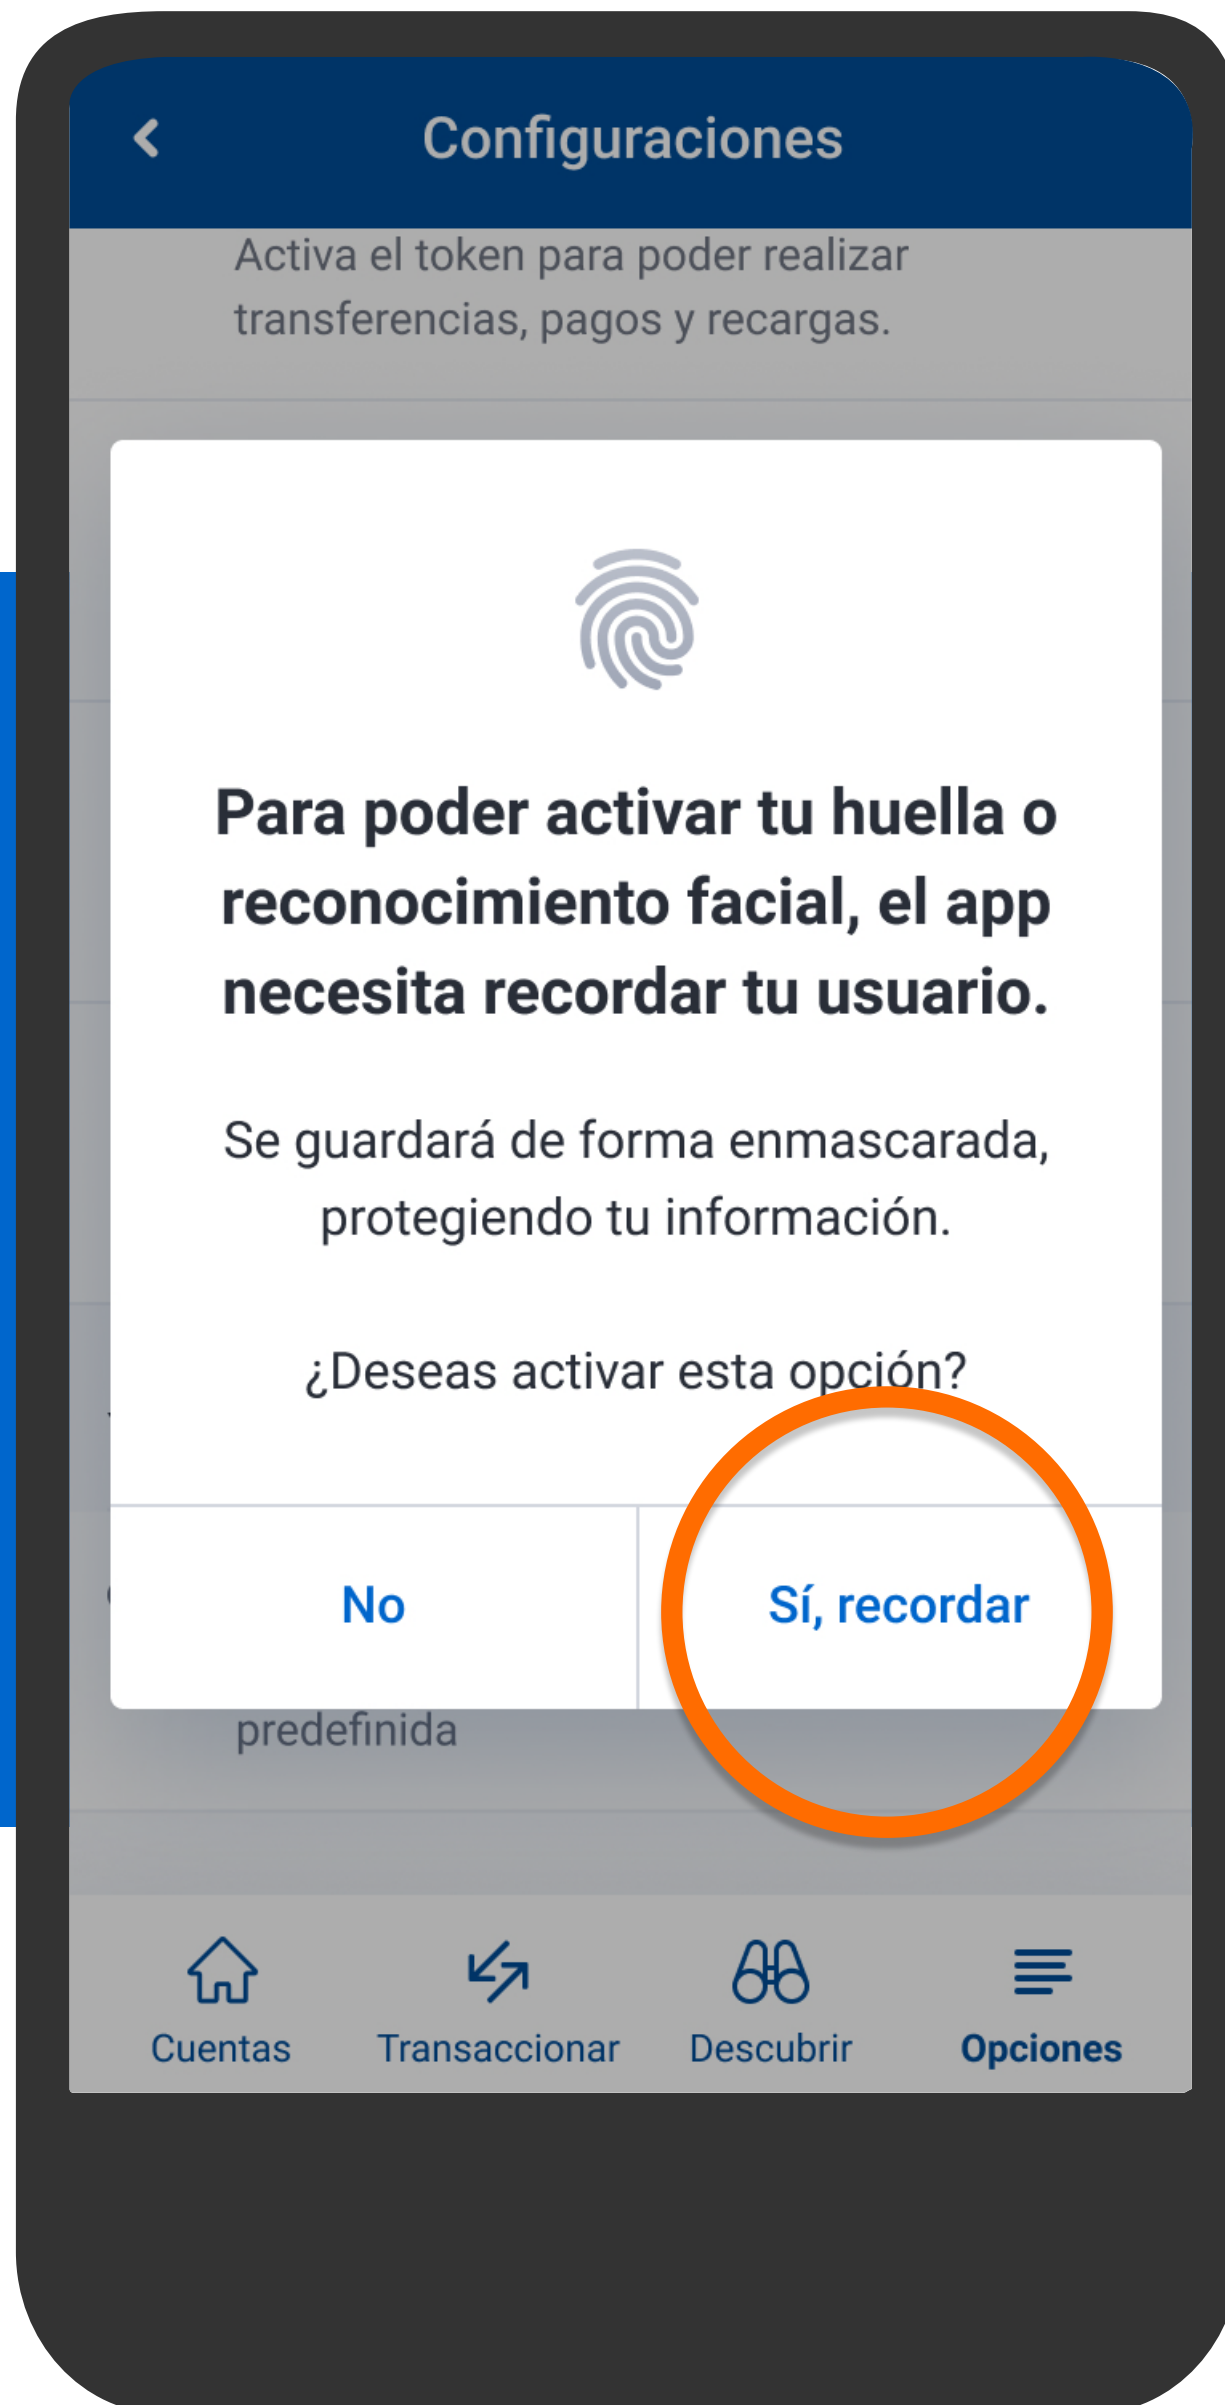

Contactar

Token

Promociones

Entra al *app*.

En el menú presiona
Opciones,
Configuraciones y
luego presiona
Autenticación
biométrica.

En el menú presiona
Opciones,
Configuraciones y
luego presiona
Autenticación
biométrica.

En el menú presiona Opciones, Configuraciones y luego presiona Autenticación biométrica.

Autenticación biométrica

Aquí aparecerán tus dispositivos donde podrás ingresar usando tu huella digital o reconocimiento facial.

Activa autenticación biométrica

Presiona
Activar
autenticación
biométrica.

Debes darle permiso al *app* para que recuerde tu usuario y poder continuar con la configuración. Presiona Sí, recordar.

Términos y condiciones